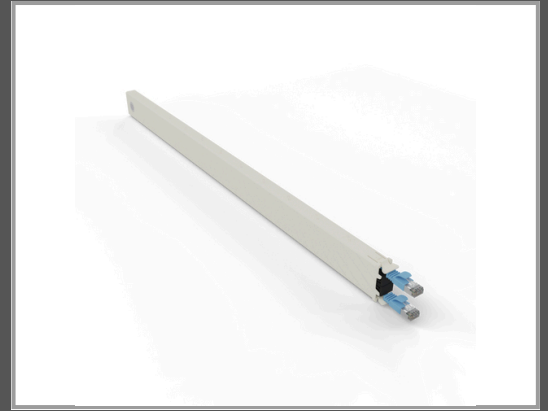

PATCHBOX CONE30STPBL, 1,8 m, Cat6a, U/FTP (STP), RJ-45, RJ-45, Blau

one / Cassette / 30RU / STP / Blue

| | |
|---------------------|-----------------|
| Gruppe | Kabel / Adapter |
| Hersteller | PATCHBOX |
| Hersteller Art. Nr. | CONE30STPBL |
| EAN/UPC | 4262427630215 |

Beschreibung

Stelle dir deine eigene patchbox.one zusammen, indem du einen Frame mit bis zu 24 Kabelkassetten füllst. Wähle aus verschiedenen Kabeltypen, Farben, Steckertypen und Kabellängen aus. Dank des modularen Systems kannst du die Kassetten in Sekundenschnelle austauschen und so dein Rack auf deinen individuellen Bedarf anpassen. Die Cat.6a-Kabel in den Kassetten entsprechen den ISO-Normen und du kannst Hardware mittels PoE (STP) und PoE++ (UTP) mit Strom versorgen. Neben Cat.6a bieten wir auch die flexibelsten und biege-unempfindlichsten Glasfaserkabel aus Corning® ClearCurve®-Fasern an.

Hauptmerkmale

| | Allgemein |
|------------------------------|-------------|
| Kabellänge | 1,8 m |
| Kabelstandard | Cat6a |
| Kabelschirmung | U/FTP (STP) |
| Anschluss 1 | RJ-45 |
| Anschluss 2 | RJ-45 |
| Beschichtung Steckerkontakte | Gold |
| Produktfarbe | Blau |

Ausführliche Details

| | Merkmale |
|------------------------------|-------------|
| Kabellänge | 1,8 m |
| Kabelstandard | Cat6a |
| Kabelschirmung | U/FTP (STP) |
| Produktfarbe | Blau |
| Anschluss 1 | RJ-45 |
| Anschluss 2 | RJ-45 |
| Steckverbinder 1 Geschlecht | Männlich |
| Steckverbinder 2 Geschlecht | Männlich |
| Beschichtung Steckerkontakte | Gold |
| Kabelform | Flach |