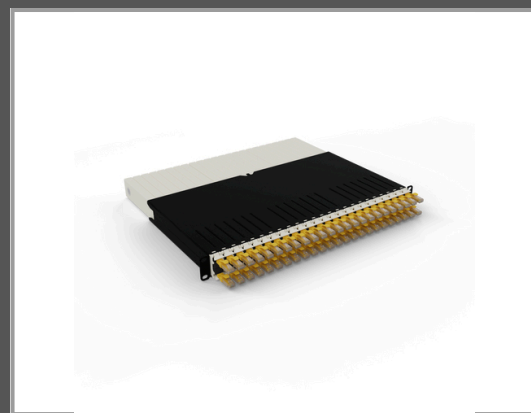

PATCHBOX PONEX8UTPYL, 0,8 m, Cat6a, U/UTP (UTP), RJ-45, RJ-45, Gelb

one / 8RU / UTP / Yellow

Gruppe	Kabel / Adapter
Hersteller	PATCHBOX
Hersteller Art. Nr.	PONEX8UTPYL
EAN/UPC	4262427630727

Beschreibung

Die patchbox.one ist die ultimative Kabelmanagement-Lösung für deinen Netzwerkschrank. Mit 24 einziehbaren Kabeln sorgt sie langfristig für Ordnung in deinem Rack und macht deine IT kosteneffizienter. Mit dieser All-in-One-Lösung kannst du bis zu 50% mehr Platz im Netzwerkschrank nutzen, die Ausfallzeiten von Servern drastisch reduzieren und bist bei der Installation und Wartung bis zu 8 Mal schneller. Unsere Cat.6a-Kabel entsprechen den ISO-Normen und du kannst Hardware mittels PoE (STP) und PoE++ (UTP) mit Strom versorgen. Außerdem kannst du dir PATCHBOX auch mit den flexibelsten und biegeunempfindlichsten Glasfaserkabeln auf dem Markt, (mit Corning® ClearCurve®-Fasern) zusammenstellen. Unsere Cat.6a-Kabel sind in 8 verschiedenen Farben erhältlich (schwarz, blau, rot, grün, gelb, weiß, grau, lila) und unsere Glasfaserkabel als OS2 und OM4 mit LC-LC und LC-SC Steckern.

Hauptmerkmale

	Allgemein
Kabellänge	0,8 m
Kabelstandard	Cat6a
Kabelschirmung	U/UTP (UTP)
Anschluss 1	RJ-45
Anschluss 2	RJ-45
Beschichtung Steckerkontakte	Gold
Produktfarbe	Gelb

Ausführliche Details

	Merkmale
Kabellänge	0,8 m
Kabelstandard	Cat6a
Kabelschirmung	U/UTP (UTP)
Produktfarbe	Gelb
Anschluss 1	RJ-45
Anschluss 2	RJ-45
Steckverbinder 1 Geschlecht	Männlich
Steckverbinder 2 Geschlecht	Männlich