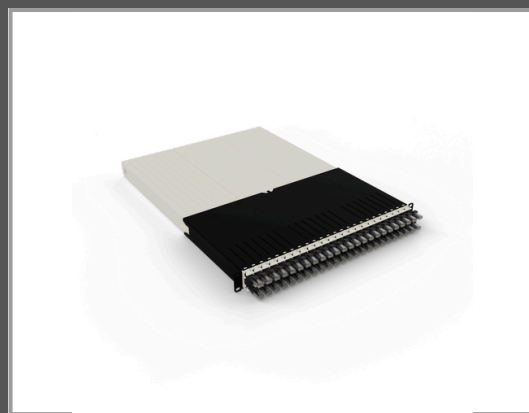

PATCHBOX PONE30UTPBK, 1,8 m, Cat6a, U/UTP (UTP), RJ-45, RJ-45, Schwarz

one / 30RU / UTP / Black

Gruppe	Kabel / Adapter
Hersteller	PATCHBOX
Hersteller Art. Nr.	PONE30UTPBK
EAN/UPC	4262427630819

Beschreibung

Die patchbox.one ist die ultimative Kabelmanagement-Lösung für deinen Netzwerkschrank. Mit 24 einziehbaren Kabeln sorgt sie langfristig für Ordnung in deinem Rack und macht deine IT kosteneffizienter. Mit dieser All-in-One-Lösung kannst du bis zu 50% mehr Platz im Netzwerkschrank nutzen, die Ausfallzeiten von Servern drastisch reduzieren und bist bei der Installation und Wartung bis zu 8 Mal schneller. Unsere Cat.6a-Kabel entsprechen den ISO-Normen und du kannst Hardware mittels PoE (STP) und PoE++ (UTP) mit Strom versorgen. Außerdem kannst du dir PATCHBOX auch mit den flexibelsten und biegeunempfindlichsten Glasfaserkabeln auf dem Markt, (mit Corning® ClearCurve®-Fasern) zusammenstellen. Unsere Cat.6a-Kabel sind in 8 verschiedenen Farben erhältlich (schwarz, blau, rot, grün, gelb, weiß, grau, lila) und unsere Glasfaserkabel als OS2 und OM4 mit LC-LC und LC-SC Steckern.

Hauptmerkmale

	Allgemein
Kabellänge	1,8 m
Kabelstandard	Cat6a
Kabelschirmung	U/UTP (UTP)
Anschluss 1	RJ-45
Anschluss 2	RJ-45
Beschichtung Steckerkontakte	Gold
Produktfarbe	Schwarz

Ausführliche Details

	Merkmale
Kabellänge	1,8 m
Kabelstandard	Cat6a
Kabelschirmung	U/UTP (UTP)
Produktfarbe	Schwarz
Anschluss 1	RJ-45
Anschluss 2	RJ-45
Steckverbinder 1 Geschlecht	Männlich
Steckverbinder 2 Geschlecht	Männlich