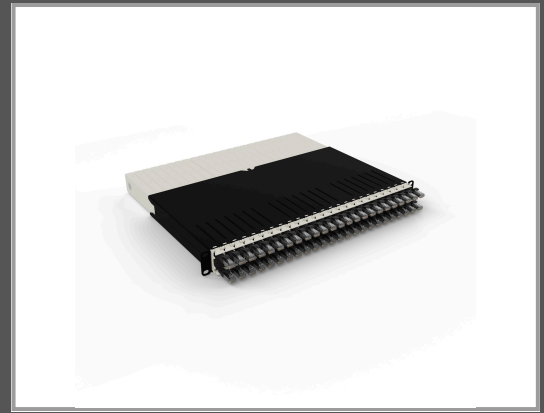

PATCHBOX .one / 8RU / UTP / Black, 0,8 m, Cat6a, U/UTP (UTP), RJ-45, RJ-45, Schwarz

one / 8RU / UTP / Black

Gruppe	Kabel / Adapter
Hersteller	PATCHBOX
Hersteller Art. Nr.	PONEX8UTPBK
EAN/UPC	4262427630666

Beschreibung

Die patchbox.one ist die ultimative Kabelmanagement-Lösung für deinen Netzwerkschrank. Mit 24 einziehbaren Kabeln sorgt sie langfristig für Ordnung in deinem Rack und macht deine IT kosteneffizienter. Mit dieser All-in-One-Lösung kannst du bis zu 50% mehr Platz im Netzwerkschrank nutzen, die Ausfallzeiten von Servern drastisch reduzieren und bist bei der Installation und Wartung bis zu 8 Mal schneller. Unsere Cat.6a-Kabel entsprechen den ISO-Normen und du kannst Hardware mittels PoE (STP) und PoE++ (UTP) mit Strom versorgen. Außerdem kannst du dir PATCHBOX auch mit den flexibelsten und biegeunempfindlichsten Glasfaserkabeln auf dem Markt, (mit Corning® ClearCurve®-Fasern) zusammenstellen. Unsere Cat.6a-Kabel sind in 8 verschiedenen Farben erhältlich (schwarz, blau, rot, grün, gelb, weiß, grau, lila) und unsere Glasfaserkabel als OS2 und OM4 mit LC-LC und LC-SC Steckern.

Hauptmerkmale

	Allgemein
Kabellänge	0,8 m
Kabelstandard	Cat6a
Kabelschirmung	U/UTP (UTP)
Anschluss 1	RJ-45
Anschluss 2	RJ-45
Beschichtung Steckerkontakte	Gold
Produktfarbe	Schwarz

Ausführliche Details

	Merkmale
Kabellänge	0,8 m
Kabelstandard	Cat6a
Kabelschirmung	U/UTP (UTP)
Produktfarbe	Schwarz
Anschluss 1	RJ-45
Anschluss 2	RJ-45
Steckverbinder 1 Geschlecht	Männlich
Steckverbinder 2 Geschlecht	Männlich