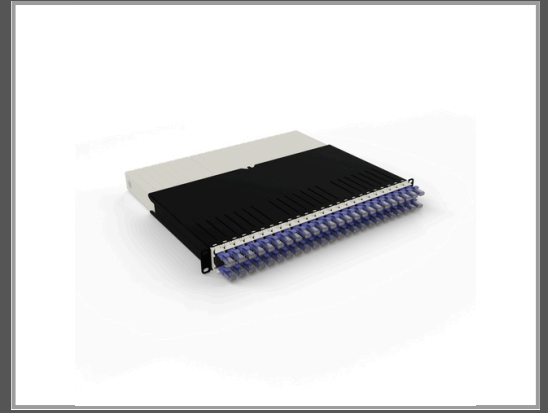

# PATCHBOX PONEX8UTPVI, 0,8 m, Cat6a, U/UTP (UTP), RJ-45, RJ-45, Violett

one / 8RU / UTP / Violet

|                     |                 |
|---------------------|-----------------|
| Gruppe              | Kabel / Adapter |
| Hersteller          | PATCHBOX        |
| Hersteller Art. Nr. | PONEX8UTPVI     |
| EAN/UPC             | 4262427630703   |

## Beschreibung

Die patchbox.one ist die ultimative Kabelmanagement-Lösung für deinen Netzwerkschrank. Mit 24 einziehbaren Kabeln sorgt sie langfristig für Ordnung in deinem Rack und macht deine IT kosteneffizienter. Mit dieser All-in-One-Lösung kannst du bis zu 50% mehr Platz im Netzwerkschrank nutzen, die Ausfallzeiten von Servern drastisch reduzieren und bist bei der Installation und Wartung bis zu 8 Mal schneller. Unsere Cat.6a-Kabel entsprechen den ISO-Normen und du kannst Hardware mittels PoE (STP) und PoE++ (UTP) mit Strom versorgen. Außerdem kannst du dir PATCHBOX auch mit den flexibelsten und biegeunempfindlichsten Glasfaserkabeln auf dem Markt, (mit Corning® ClearCurve®-Fasern) zusammenstellen. Unsere Cat.6a-Kabel sind in 8 verschiedenen Farben erhältlich (schwarz, blau, rot, grün, gelb, weiß, grau, lila) und unsere Glasfaserkabel als OS2 und OM4 mit LC-LC und LC-SC Steckern.

## Hauptmerkmale

|                              | Allgemein   |
|------------------------------|-------------|
| Kabellänge                   | 0,8 m       |
| Kabelstandard                | Cat6a       |
| Kabelschirmung               | U/UTP (UTP) |
| Anschluss 1                  | RJ-45       |
| Anschluss 2                  | RJ-45       |
| Beschichtung Steckerkontakte | Gold        |
| Produktfarbe                 | Violett     |