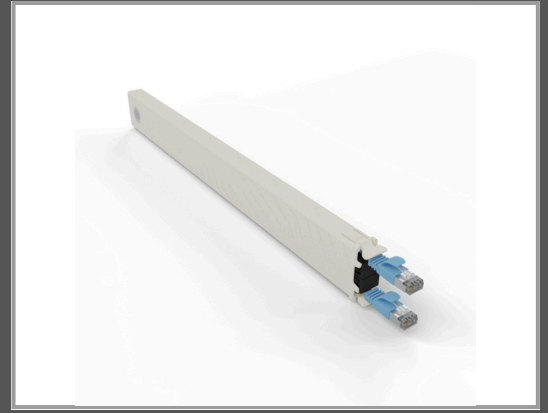

PATCHBOX CONEX8STPBL, 0,8 m, Cat6a, U/FTP (STP), RJ-45, RJ-45, Blau

one / Cassette / 8RU / STP / Blue

Gruppe	Kabel / Adapter
Hersteller	PATCHBOX
Hersteller Art. Nr.	CONEX8STPBL
EAN/UPC	4262427630024

Beschreibung

Stelle dir deine eigene patchbox.one zusammen, indem du einen Frame mit bis zu 24 Kabelkassetten füllst. Wähle aus verschiedenen Kabeltypen, Farben, Steckertypen und Kabellängen aus. Dank des modularen Systems kannst du die Kassetten in Sekundenschnelle austauschen und so dein Rack auf deinen individuellen Bedarf anpassen. Die Cat.6a-Kabel in den Kassetten entsprechen den ISO-Normen und du kannst Hardware mittels PoE (STP) und PoE++ (UTP) mit Strom versorgen. Neben Cat.6a bieten wir auch die flexibelsten und biege-unempfindlichsten Glasfaserkabel aus Corning® ClearCurve®-Fasern an.

Hauptmerkmale

	Allgemein
Kabellänge	0,8 m
Kabelstandard	Cat6a
Kabelschirmung	U/FTP (STP)
Anschluss 1	RJ-45
Anschluss 2	RJ-45
Beschichtung Steckerkontakte	Gold
Produktfarbe	Blau

Ausführliche Details

	Merkmale
Kabellänge	0,8 m
Kabelstandard	Cat6a
Kabelschirmung	U/FTP (STP)
Produktfarbe	Blau
Anschluss 1	RJ-45
Anschluss 2	RJ-45
Steckverbinder 1 Geschlecht	Männlich
Steckverbinder 2 Geschlecht	Männlich
Beschichtung Steckerkontakte	Gold
Kabelform	Flach

Power over Ethernet (PoE)	Ja
Zertifizierung	ISO/IEC 11801 Channel Class Ea, ANSI/EIA/TIA-568 Cat 6A Channel
Ursprungsland	Ungarn
Verpackungsdaten	
Menge pro Packung	1 Stück(e)
Verpackungsbreite	433 mm
Verpackungstiefe	28 mm
Verpackungshöhe	50 mm
Paketgewicht	200 g
Betriebsbedingungen	
Betriebstemperatur	-20 - 60 °C
Relative Luftfeuchtigkeit in Betrieb	10 - 90 %
Gewicht und Abmessungen	
Breite	18 mm
Tiefe	365 mm
Höhe	40 mm
Gewicht	150 g
Lieferumfang	
Verpackungsinhalt	1 x patchbox.one / Cassette / 8RU / STP / Blue
Sonstige Funktionen	
Mitgelieferte Kabel	LAN (RJ-45)