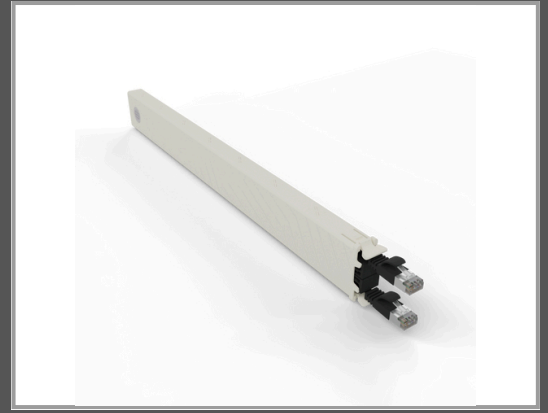

PATCHBOX CONEX8STPBK, 0,8 m, Cat6a, U/FTP (STP), RJ-45, RJ-45, Schwarz

one / Cassette / 8RU / STP / Black

Gruppe	Kabel / Adapter
Hersteller	PATCHBOX
Hersteller Art. Nr.	CONEX8STPBK
EAN/UPC	4262427630017

Beschreibung

Stelle dir deine eigene patchbox.one zusammen, indem du einen Frame mit bis zu 24 Kabelkassetten füllst. Wähle aus verschiedenen Kabeltypen, Farben, Steckertypen und Kabellängen aus. Dank des modularen Systems kannst du die Kassetten in Sekundenschnelle austauschen und so dein Rack auf deinen individuellen Bedarf anpassen. Die Cat.6a-Kabel in den Kassetten entsprechen den ISO-Normen und du kannst Hardware mittels PoE (STP) und PoE++ (UTP) mit Strom versorgen. Neben Cat.6a bieten wir auch die flexibelsten und biege-unempfindlichsten Glasfaserkabel aus Corning® ClearCurve®-Fasern an.

Hauptmerkmale

	Allgemein
Kabellänge	0,8 m
Kabelstandard	Cat6a
Kabelschirmung	U/FTP (STP)
Anschluss 1	RJ-45
Anschluss 2	RJ-45
Beschichtung Steckerkontakte	Gold
Produktfarbe	Schwarz

Ausführliche Details

	Merkmale
Kabellänge	0,8 m
Kabelstandard	Cat6a
Kabelschirmung	U/FTP (STP)
Produktfarbe	Schwarz
Anschluss 1	RJ-45
Anschluss 2	RJ-45
Steckverbinder 1 Geschlecht	Männlich
Steckverbinder 2 Geschlecht	Männlich
Beschichtung Steckerkontakte	Gold
Kabelform	Flach

Power over Ethernet (PoE)	Ja
Zertifizierung	ISO/IEC 11801 Channel Class Ea, ANSI/EIA/TIA-568 Cat 6A Channel
Ursprungsland	Ungarn
Verpackungsdaten	
Menge pro Packung	1 Stück(e)
Verpackungsbreite	433 mm
Verpackungstiefe	28 mm
Verpackungshöhe	50 mm
Paketgewicht	200 g
Betriebsbedingungen	
Betriebstemperatur	-20 - 60 °C
Relative Luftfeuchtigkeit in Betrieb	10 - 90 %
Gewicht und Abmessungen	
Breite	18 mm
Tiefe	40 mm
Höhe	365 mm
Gewicht	150 g
Lieferumfang	
Verpackungsinhalt	1 x patchbox.one / Cassette / 8RU / STP / Black
Sonstige Funktionen	
Mitgelieferte Kabel	LAN (RJ-45)