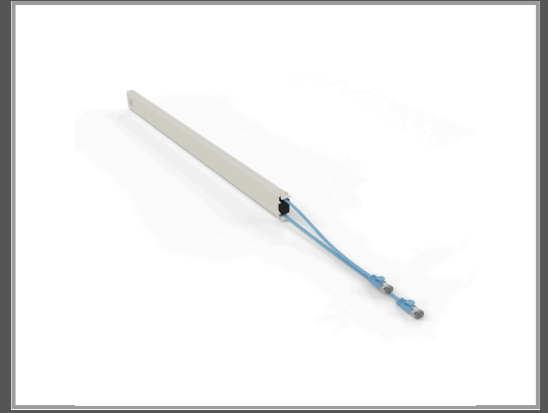

# PATCHBOX CONE46STPBL, 2,5 m, Cat6a, U/FTP (STP), RJ-45, RJ-45, Blau

one / Cassette / 46RU / STP / Blue

Gruppe	Kabel / Adapter
Hersteller	PATCHBOX
Hersteller Art. Nr.	CONE46STPBL
EAN/UPC	4262427630406

## Beschreibung

Stelle dir deine eigene patchbox.one zusammen, indem du einen Frame mit bis zu 24 Kabelkassetten füllst. Wähle aus verschiedenen Kabeltypen, Farben, Steckertypen und Kabellängen aus. Dank des modularen Systems kannst du die Kassetten in Sekundenschnelle austauschen und so dein Rack auf deinen individuellen Bedarf anpassen. Die Cat.6a-Kabel in den Kassetten entsprechen den ISO-Normen und du kannst Hardware mittels PoE (STP) und PoE++ (UTP) mit Strom versorgen. Neben Cat.6a bieten wir auch die flexibelsten und biege-unempfindlichsten Glasfaserkabel aus Corning® ClearCurve®-Fasern an.

## Hauptmerkmale

	Allgemein
Kabellänge	2,5 m
Kabelstandard	Cat6a
Kabelschirmung	U/FTP (STP)
Anschluss 1	RJ-45
Anschluss 2	RJ-45
Beschichtung Steckerkontakte	Gold
Produktfarbe	Blau

## Ausführliche Details

	Merkmale
Kabellänge	2,5 m
Kabelstandard	Cat6a
Kabelschirmung	U/FTP (STP)
Produktfarbe	Blau
Anschluss 1	RJ-45
Anschluss 2	RJ-45
Steckverbinder 1 Geschlecht	Männlich
Steckverbinder 2 Geschlecht	Männlich
Beschichtung Steckerkontakte	Gold
Kabelform	Flach