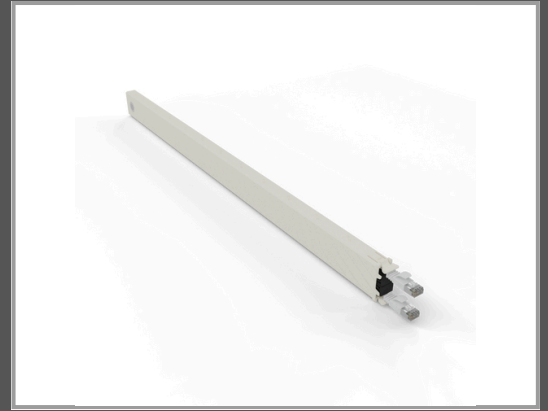

PATCHBOX CONE30STPWH, 1,8 m, Cat6a, U/FTP (STP), RJ-45, RJ-45, Weiß

one / Cassette / 30RU / STP / White

Gruppe	Kabel / Adapter
Hersteller	PATCHBOX
Hersteller Art. Nr.	CONE30STPWH
EAN/UPC	4262427630260

Beschreibung

Stelle dir deine eigene patchbox.one zusammen, indem du einen Frame mit bis zu 24 Kabelkassetten füllst. Wähle aus verschiedenen Kabeltypen, Farben, Steckertypen und Kabellängen aus. Dank des modularen Systems kannst du die Kassetten in Sekundenschnelle austauschen und so dein Rack auf deinen individuellen Bedarf anpassen. Die Cat.6a-Kabel in den Kassetten entsprechen den ISO-Normen und du kannst Hardware mittels PoE (STP) und PoE++ (UTP) mit Strom versorgen. Neben Cat.6a bieten wir auch die flexibelsten und biege-unempfindlichsten Glasfaserkabel aus Corning® ClearCurve®-Fasern an.

Hauptmerkmale

	Allgemein
Kabellänge	1,8 m
Kabelstandard	Cat6a
Kabelschirmung	U/FTP (STP)
Anschluss 1	RJ-45
Anschluss 2	RJ-45
Beschichtung Steckerkontakte	Gold
Produktfarbe	Weiß

Ausführliche Details

	Merkmale
Kabellänge	1,8 m
Kabelstandard	Cat6a
Kabelschirmung	U/FTP (STP)
Produktfarbe	Weiß
Anschluss 1	RJ-45
Anschluss 2	RJ-45
Steckverbinder 1 Geschlecht	Männlich
Steckverbinder 2 Geschlecht	Männlich
Beschichtung Steckerkontakte	Gold
Kabelform	Flach

Power over Ethernet (PoE)	Ja
Zertifizierung	ISO/IEC 11801 Channel Class Ea, ANSI/EIA/TIA-568 Cat 6A Channel
Ursprungsland	Ungarn
Verpackungsdaten	
Menge pro Packung	1 Stück(e)
Verpackungsbreite	668 mm
Verpackungstiefe	28 mm
Verpackungshöhe	50 mm
Paketgewicht	280 g
Betriebsbedingungen	
Betriebstemperatur	-20 - 60 °C
Relative Luftfeuchtigkeit in Betrieb	10 - 90 %
Gewicht und Abmessungen	
Breite	18 mm
Tiefe	600 mm
Höhe	40 mm
Gewicht	200 g
Lieferumfang	
Verpackungsinhalt	1 x patchbox.one / Cassette / 30RU / STP / White
Sonstige Funktionen	
Mitgelieferte Kabel	LAN (RJ-45)