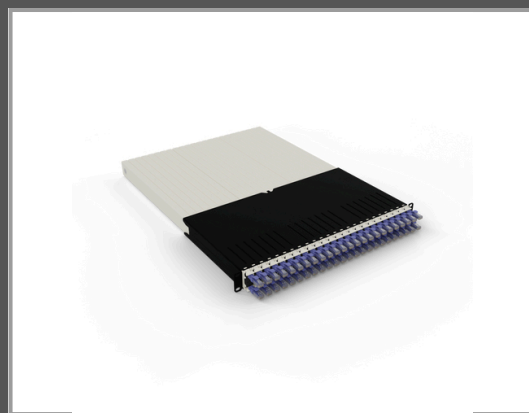

# PATCHBOX PONE30UTPVI, 1,8 m, Cat6a, U/UTP (UTP), RJ-45, RJ-45, Violett

one / 30RU / UTP / Violet

Gruppe	Kabel / Adapter
Hersteller	PATCHBOX
Hersteller Art. Nr.	PONE30UTPVI
EAN/UPC	4262427630857

## Beschreibung

Die patchbox.one ist die ultimative Kabelmanagement-Lösung für deinen Netzwerkschrank. Mit 24 einziehbaren Kabeln sorgt sie langfristig für Ordnung in deinem Rack und macht deine IT kosteneffizienter. Mit dieser All-in-One-Lösung kannst du bis zu 50% mehr Platz im Netzwerkschrank nutzen, die Ausfallzeiten von Servern drastisch reduzieren und bist bei der Installation und Wartung bis zu 8 Mal schneller. Unsere Cat.6a-Kabel entsprechen den ISO-Normen und du kannst Hardware mittels PoE (STP) und PoE++ (UTP) mit Strom versorgen. Außerdem kannst du dir PATCHBOX auch mit den flexibelsten und biegeunempfindlichsten Glasfaserkabeln auf dem Markt, (mit Corning® ClearCurve®-Fasern) zusammenstellen. Unsere Cat.6a-Kabel sind in 8 verschiedenen Farben erhältlich (schwarz, blau, rot, grün, gelb, weiß, grau, lila) und unsere Glasfaserkabel als OS2 und OM4 mit LC-LC und LC-SC Steckern.

## Hauptmerkmale

	Allgemein
Kabellänge	1,8 m
Kabelstandard	Cat6a
Kabelschirmung	U/UTP (UTP)
Anschluss 1	RJ-45
Anschluss 2	RJ-45
Beschichtung Steckerkontakte	Gold
Produktfarbe	Violett

## Ausführliche Details

	Merkmale
Kabellänge	1,8 m
Kabelstandard	Cat6a
Kabelschirmung	U/UTP (UTP)
Produktfarbe	Violett
Anschluss 1	RJ-45
Anschluss 2	RJ-45
Steckverbinder 1 Geschlecht	Männlich
Steckverbinder 2 Geschlecht	Männlich