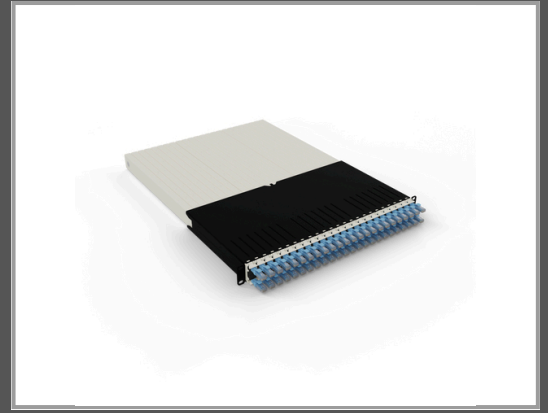

PATCHBOX PONE30UTPB, 1,8 m, Cat6a, U/UTP (UTP), RJ-45, RJ-45, Blau

one / 30RU / UTP / Blue

Gruppe	Kabel / Adapter
Hersteller	PATCHBOX
Hersteller Art. Nr.	PONE30UTPB
EAN/UPC	4262427630826

Beschreibung

Die patchbox.one ist die ultimative Kabelmanagement-Lösung für deinen Netzwerkschrank. Mit 24 einziehbaren Kabeln sorgt sie langfristig für Ordnung in deinem Rack und macht deine IT kosteneffizienter. Mit dieser All-in-One-Lösung kannst du bis zu 50% mehr Platz im Netzwerkschrank nutzen, die Ausfallzeiten von Servern drastisch reduzieren und bist bei der Installation und Wartung bis zu 8 Mal schneller. Unsere Cat.6a-Kabel entsprechen den ISO-Normen und du kannst Hardware mittels PoE (STP) und PoE++ (UTP) mit Strom versorgen. Außerdem kannst du dir PATCHBOX auch mit den flexibelsten und biegeunempfindlichsten Glasfaserkabeln auf dem Markt, (mit Corning® ClearCurve®-Fasern) zusammenstellen. Unsere Cat.6a-Kabel sind in 8 verschiedenen Farben erhältlich (schwarz, blau, rot, grün, gelb, weiß, grau, lila) und unsere Glasfaserkabel als OS2 und OM4 mit LC-LC und LC-SC Steckern.

Hauptmerkmale

	Allgemein
Kabellänge	1,8 m
Kabelstandard	Cat6a
Kabelschirmung	U/UTP (UTP)
Anschluss 1	RJ-45
Anschluss 2	RJ-45
Beschichtung Steckerkontakte	Gold
Produktfarbe	Blau

Ausführliche Details

	Merkmale
Kabellänge	1,8 m
Kabelstandard	Cat6a
Kabelschirmung	U/UTP (UTP)
Produktfarbe	Blau
Anschluss 1	RJ-45
Anschluss 2	RJ-45
Steckverbinder 1 Geschlecht	Männlich
Steckverbinder 2 Geschlecht	Männlich