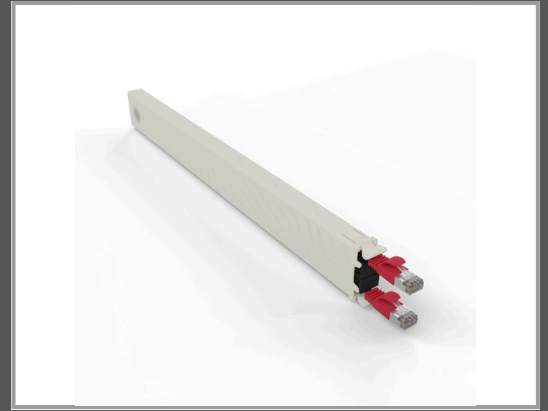

PATCHBOX CONEX8STPRD, 0,8 m, Cat6a, U/FTP (STP), RJ-45, RJ-45, Rot

one / Cassette / 8RU / STP / Red

| | |
|---------------------|-----------------|
| Gruppe | Kabel / Adapter |
| Hersteller | PATCHBOX |
| Hersteller Art. Nr. | CONEX8STPRD |
| EAN/UPC | 4262427630055 |

Beschreibung

Stelle dir deine eigene patchbox.one zusammen, indem du einen Frame mit bis zu 24 Kabelkassetten füllst. Wähle aus verschiedenen Kabeltypen, Farben, Steckertypen und Kabellängen aus. Dank des modularen Systems kannst du die Kassetten in Sekundenschnelle austauschen und so dein Rack auf deinen individuellen Bedarf anpassen. Die Cat.6a-Kabel in den Kassetten entsprechen den ISO-Normen und du kannst Hardware mittels PoE (STP) und PoE++ (UTP) mit Strom versorgen. Neben Cat.6a bieten wir auch die flexibelsten und biege-unempfindlichsten Glasfaserkabel aus Corning® ClearCurve®-Fasern an.

Hauptmerkmale

| | Allgemein |
|------------------------------|-------------|
| Kabellänge | 0,8 m |
| Kabelstandard | Cat6a |
| Kabelschirmung | U/FTP (STP) |
| Anschluss 1 | RJ-45 |
| Anschluss 2 | RJ-45 |
| Beschichtung Steckerkontakte | Gold |
| Produktfarbe | Rot |

Ausführliche Details

| | Merkmale |
|------------------------------|-------------|
| Kabellänge | 0,8 m |
| Kabelstandard | Cat6a |
| Kabelschirmung | U/FTP (STP) |
| Produktfarbe | Rot |
| Anschluss 1 | RJ-45 |
| Anschluss 2 | RJ-45 |
| Steckverbinder 1 Geschlecht | Männlich |
| Steckverbinder 2 Geschlecht | Männlich |
| Beschichtung Steckerkontakte | Gold |
| Kabelform | Flach |