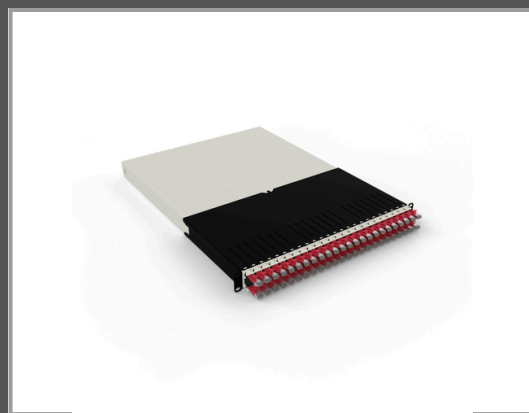

# PATCHBOX PONE30STPRD, 1,8 m, Cat6a, U/FTP (STP), RJ-45, RJ-45, Rot

one / 30RU / STP / Red

Gruppe	Kabel / Adapter
Hersteller	PATCHBOX
Hersteller Art. Nr.	PONE30STPRD
EAN/UPC	4262427630772

## Beschreibung

Die patchbox.one ist die ultimative Kabelmanagement-Lösung für deinen Netzwerkschrank. Mit 24 einziehbaren Kabeln sorgt sie langfristig für Ordnung in deinem Rack und macht deine IT kosteneffizienter. Mit dieser All-in-One-Lösung kannst du bis zu 50% mehr Platz im Netzwerkschrank nutzen, die Ausfallzeiten von Servern drastisch reduzieren und bist bei der Installation und Wartung bis zu 8 Mal schneller. Unsere Cat.6a-Kabel entsprechen den ISO-Normen und du kannst Hardware mittels PoE (STP) und PoE++ (UTP) mit Strom versorgen. Außerdem kannst du dir PATCHBOX auch mit den flexibelsten und biegeunempfindlichsten Glasfaserkabeln auf dem Markt, (mit Corning® ClearCurve®-Fasern) zusammenstellen. Unsere Cat.6a-Kabel sind in 8 verschiedenen Farben erhältlich (schwarz, blau, rot, grün, gelb, weiß, grau, lila) und unsere Glasfaserkabel als OS2 und OM4 mit LC-LC und LC-SC Steckern.

## Hauptmerkmale

	Allgemein
Kabellänge	1,8 m
Kabelstandard	Cat6a
Kabelschirmung	U/FTP (STP)
Anschluss 1	RJ-45
Anschluss 2	RJ-45
Beschichtung Steckerkontakte	Gold
Produktfarbe	Rot

## Ausführliche Details

	Merkmale
Kabellänge	1,8 m
Kabelstandard	Cat6a
Kabelschirmung	U/FTP (STP)
Produktfarbe	Rot
Anschluss 1	RJ-45
Anschluss 2	RJ-45
Steckverbinder 1 Geschlecht	Männlich
Steckverbinder 2 Geschlecht	Männlich