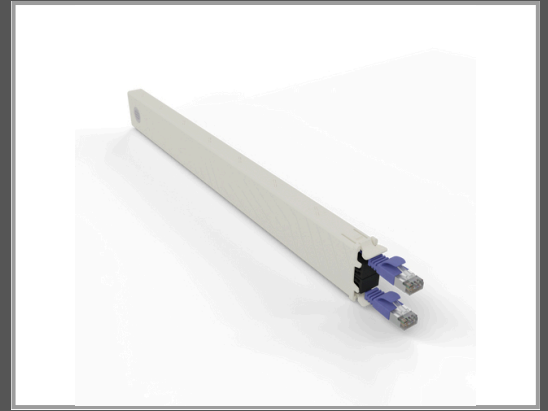

# PATCHBOX CONEX8STPVI, 0,8 m, Cat6a, U/FTP (STP), RJ-45, RJ-45, Violett

one / Cassette / 8RU / STP / Violet

Gruppe	Kabel / Adapter
Hersteller	PATCHBOX
Hersteller Art. Nr.	CONEX8STPVI
EAN/UPC	4262427630062

## Beschreibung

Stelle dir deine eigene patchbox.one zusammen, indem du einen Frame mit bis zu 24 Kabelkassetten füllst. Wähle aus verschiedenen Kabeltypen, Farben, Steckertypen und Kabellängen aus. Dank des modularen Systems kannst du die Kassetten in Sekundenschnelle austauschen und so dein Rack auf deinen individuellen Bedarf anpassen. Die Cat.6a-Kabel in den Kassetten entsprechen den ISO-Normen und du kannst Hardware mittels PoE (STP) und PoE++ (UTP) mit Strom versorgen. Neben Cat.6a bieten wir auch die flexibelsten und biege-unempfindlichsten Glasfaserkabel aus Corning® ClearCurve®-Fasern an.

## Hauptmerkmale

	Allgemein
Kabellänge	0,8 m
Kabelstandard	Cat6a
Kabelschirmung	U/FTP (STP)
Anschluss 1	RJ-45
Anschluss 2	RJ-45
Beschichtung Steckerkontakte	Gold
Produktfarbe	Violett

## Ausführliche Details

	Merkmale
Kabellänge	0,8 m
Kabelstandard	Cat6a
Kabelschirmung	U/FTP (STP)
Produktfarbe	Violett
Anschluss 1	RJ-45
Anschluss 2	RJ-45
Steckverbinder 1 Geschlecht	Männlich
Steckverbinder 2 Geschlecht	Männlich
Beschichtung Steckerkontakte	Gold
Kabelform	Flach