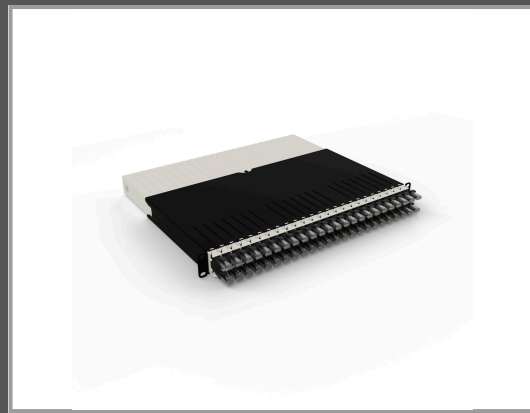

# PATCHBOX .one / 8RU / UTP / Black, 0,8 m, Cat6a, U/UTP (UTP), RJ-45, RJ-45, Schwarz

one / 8RU / UTP / Black

Gruppe	Kabel / Adapter
Hersteller	PATCHBOX
Hersteller Art. Nr.	PONEX8UTPBK
EAN/UPC	4262427630666

## Beschreibung

Die patchbox.one ist die ultimative Kabelmanagement-Lösung für deinen Netzwerkschrank. Mit 24 einziehbaren Kabeln sorgt sie langfristig für Ordnung in deinem Rack und macht deine IT kosteneffizienter. Mit dieser All-in-One-Lösung kannst du bis zu 50% mehr Platz im Netzwerkschrank nutzen, die Ausfallzeiten von Servern drastisch reduzieren und bist bei der Installation und Wartung bis zu 8 Mal schneller. Unsere Cat.6a-Kabel entsprechen den ISO-Normen und du kannst Hardware mittels PoE (STP) und PoE++ (UTP) mit Strom versorgen. Außerdem kannst du dir PATCHBOX auch mit den flexibelsten und biegeunempfindlichsten Glasfaserkabeln auf dem Markt, (mit Corning® ClearCurve®-Fasern) zusammenstellen. Unsere Cat.6a-Kabel sind in 8 verschiedenen Farben erhältlich (schwarz, blau, rot, grün, gelb, weiß, grau, lila) und unsere Glasfaserkabel als OS2 und OM4 mit LC-LC und LC-SC Steckern.

## Hauptmerkmale

	Allgemein
Kabellänge	0,8 m
Kabelstandard	Cat6a
Kabelschirmung	U/UTP (UTP)
Anschluss 1	RJ-45
Anschluss 2	RJ-45
Beschichtung Steckerkontakte	Gold
Produktfarbe	Schwarz

## Ausführliche Details

	Merkmale
Kabellänge	0,8 m
Kabelstandard	Cat6a
Kabelschirmung	U/UTP (UTP)
Produktfarbe	Schwarz
Anschluss 1	RJ-45
Anschluss 2	RJ-45
Steckverbinder 1 Geschlecht	Männlich
Steckverbinder 2 Geschlecht	Männlich