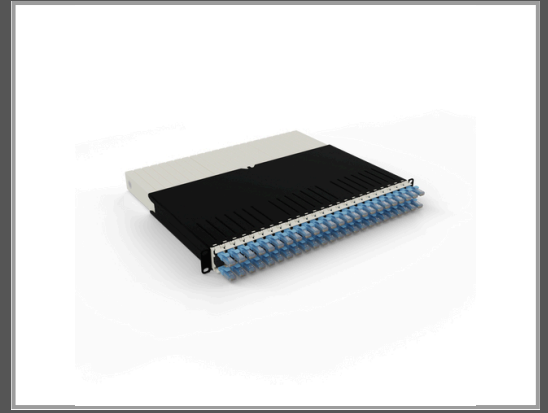

PATCHBOX PONEX8UTPBL, 0,8 m, Cat6a, U/UTP (UTP), RJ-45, RJ-45, Blau

one / 8RU / UTP / Blue

| | |
|---------------------|-----------------|
| Gruppe | Kabel / Adapter |
| Hersteller | PATCHBOX |
| Hersteller Art. Nr. | PONEX8UTPBL |
| EAN/UPC | 4262427630673 |

Beschreibung

Die patchbox.one ist die ultimative Kabelmanagement-Lösung für deinen Netzwerkschrank. Mit 24 einziehbaren Kabeln sorgt sie langfristig für Ordnung in deinem Rack und macht deine IT kosteneffizienter. Mit dieser All-in-One-Lösung kannst du bis zu 50% mehr Platz im Netzwerkschrank nutzen, die Ausfallzeiten von Servern drastisch reduzieren und bist bei der Installation und Wartung bis zu 8 Mal schneller. Unsere Cat.6a-Kabel entsprechen den ISO-Normen und du kannst Hardware mittels PoE (STP) und PoE++ (UTP) mit Strom versorgen. Außerdem kannst du dir PATCHBOX auch mit den flexibelsten und biegeunempfindlichsten Glasfaserkabeln auf dem Markt, (mit Corning® ClearCurve®-Fasern) zusammenstellen. Unsere Cat.6a-Kabel sind in 8 verschiedenen Farben erhältlich (schwarz, blau, rot, grün, gelb, weiß, grau, lila) und unsere Glasfaserkabel als OS2 und OM4 mit LC-LC und LC-SC Steckern.

Hauptmerkmale

| | Allgemein |
|------------------------------|-------------|
| Kabellänge | 0,8 m |
| Kabelstandard | Cat6a |
| Kabelschirmung | U/UTP (UTP) |
| Anschluss 1 | RJ-45 |
| Anschluss 2 | RJ-45 |
| Beschichtung Steckerkontakte | Gold |
| Produktfarbe | Blau |